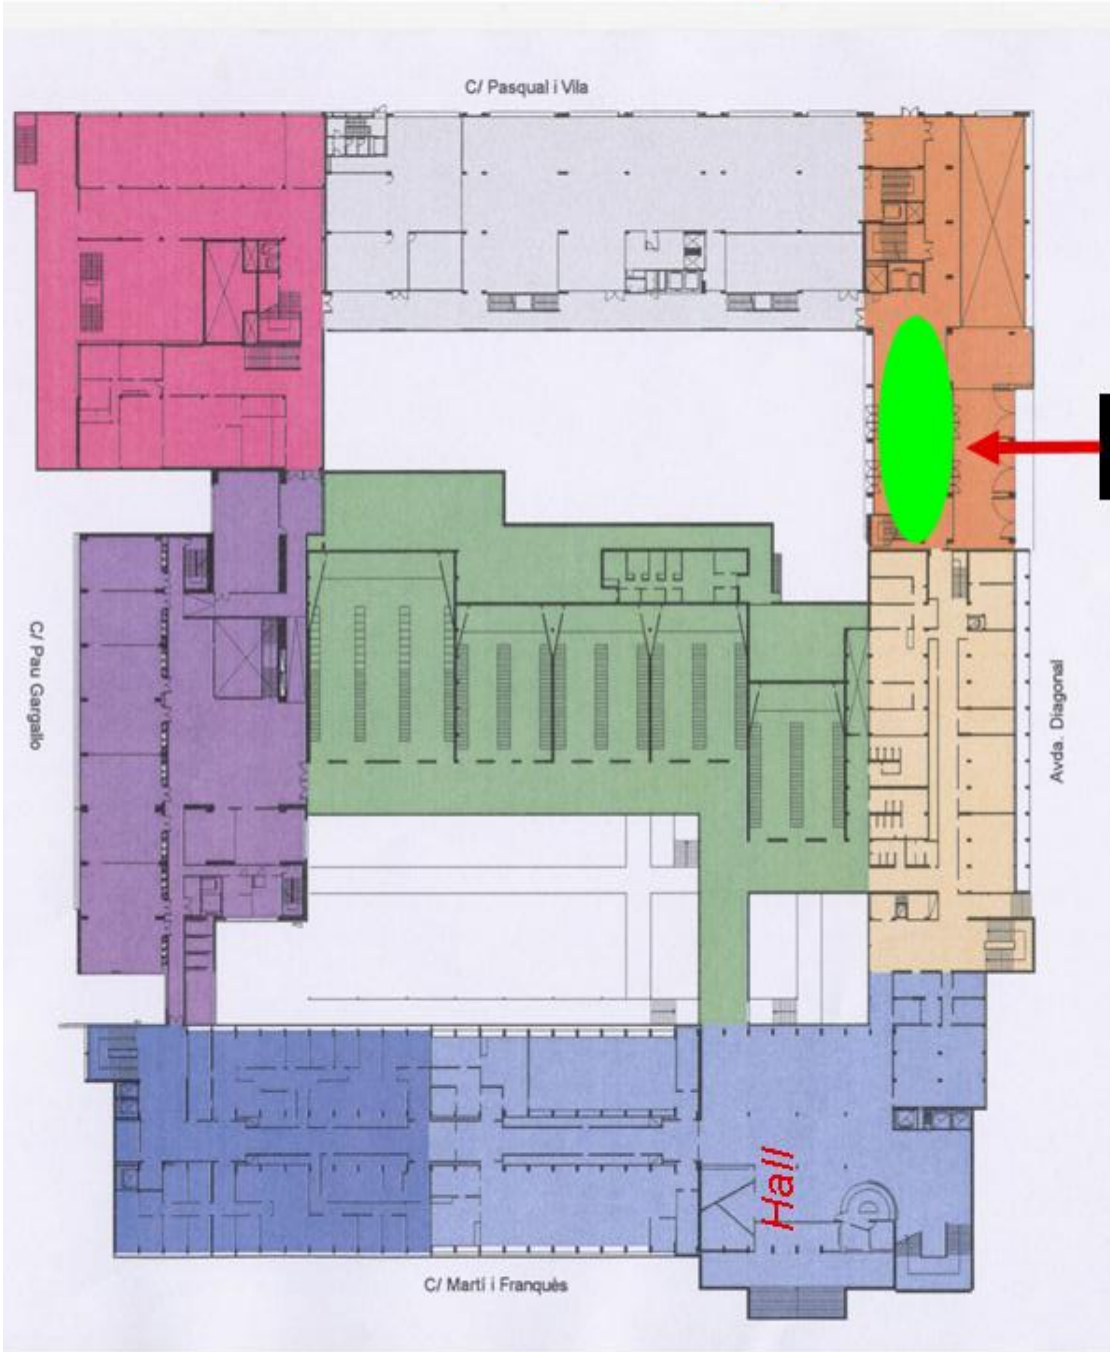

FACULTAT DE FÍSICA

- 1** ● Entrada a la Facultat de Física (Avinguda Diagonal)
- 2** ● Entrada a la Facultat de Física (Carrer Martí i Franquès)
- 3** ● Entrada a la Facultat de Física (Carrer Pau Gargallo)
- 4** 🚇 Metro Palau Reial
- 5** 🚊 Tram Palau Reial
- 6** 🚏 Parada d'autobús: Av. Diagonal - Metro Palau Reial). Línies 7, 33, 67, 74, 75
- 7** 🚏 Parada d'autobús: Zona Universitària - Escola TS d'Enginyers. Línies 7, 67, 74, 75
- 8** 🚏 Parada d'autobús: Av. Diagonal - Universitat de Barcelona. Línies 7, 33, 67, 74, 75, 113

Entrada
Planta 1

Aula
Magna
(Enric
Casassas)
Planta 0

Metro